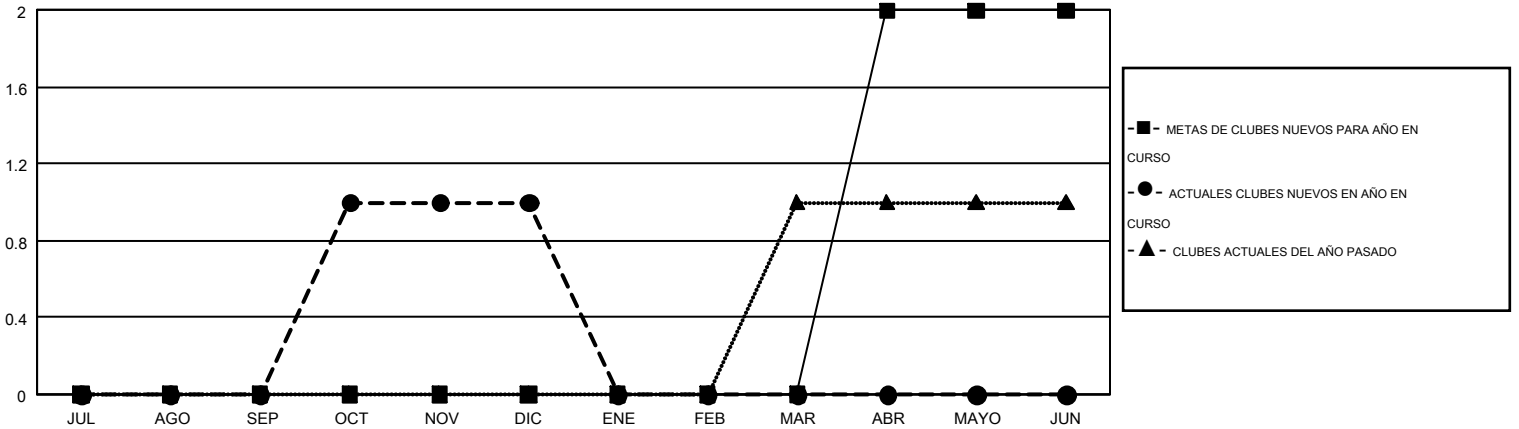

GMT MONTHLY MEMBERSHIP PROGRESS REPORT

Results as of: 12/31/2018

Multiple District 116

LOCATION: SPAIN

GMT: JOAQUIM BORRALHO

GMT DE AE 4

Clubes				socios			
RESULTADOS DE 2018-2019				RESULTADOS DE 2018-2019			
TRIMESTRE	META DE CLUBES NUEVOS	NUEVOS CLUBES	CLUBES DADOS DE BAJA	TRIMESTRE	META DE AUMENTO NETO DE SOCIOS	AUMENTO ACTUAL DE SOCIOS	Nº REAL DE SOCIOS DADOS DE BAJA (incluidos traslados)
JUL/AGO/SEP	0	0	1	JUL/AGO/SEP	18	25	45
OCT/NOV/DIC	0	1	1	OCT/NOV/DIC	18	80	66
ENE/FEB/MAR	0	0	0	ENE/FEB/MAR	18	0	0
ABR/MAYO/JUN	2	0	0	ABR/MAYO/JUN	-2	0	0

METAS Y CIFRA ACUMULATIVA DE CLUBES NUEVOS