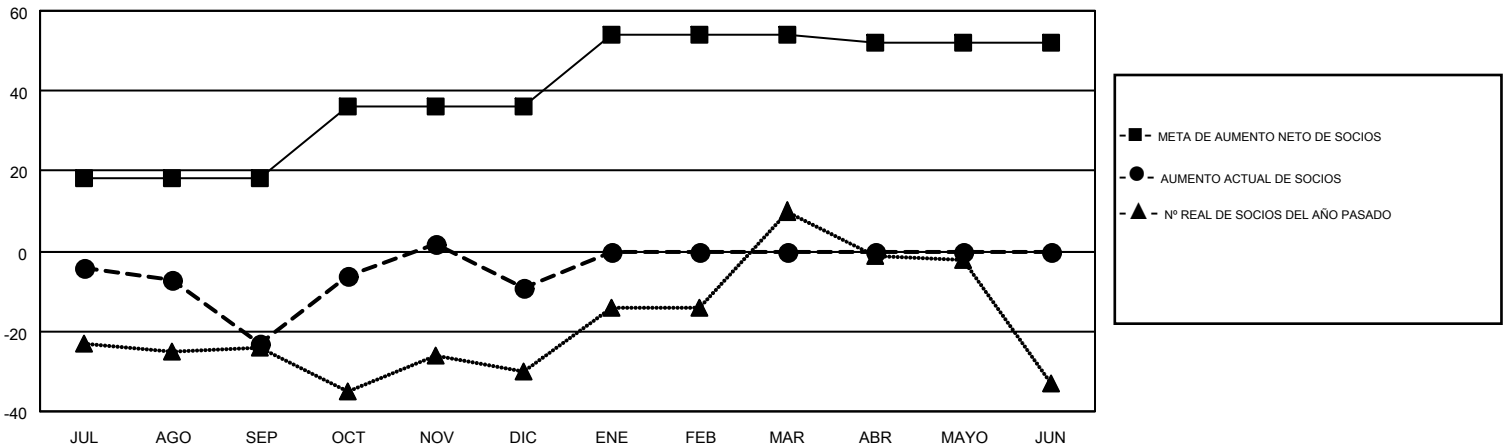

GMT MONTHLY MEMBERSHIP PROGRESS REPORT

Results as of: 12/31/2018

Multiple District 116

LOCATION: SPAIN

GMT: JOAQUIM BORRALHO

GMT DE AE 4

Clubes				socios			
RESULTADOS DE 2018-2019				RESULTADOS DE 2018-2019			
TRIMESTRE	META DE CLUBES NUEVOS	NUEVOS CLUBES	CLUBES DADOS DE BAJA	TRIMESTRE	META DE AUMENTO NETO DE SOCIOS	AUMENTO ACTUAL DE SOCIOS	Nº REAL DE SOCIOS DADOS DE BAJA (incluidos traslados)
JUL/AGO/SEP	0	0	1	JUL/AGO/SEP	18	25	45
OCT/NOV/DIC	0	1	1	OCT/NOV/DIC	18	80	66
ENE/FEB/MAR	0	0	0	ENE/FEB/MAR	18	0	0
ABR/MAYO/JUN	2	0	0	ABR/MAYO/JUN	-2	0	0

METAS Y CIFRA ACUMULATIVA DE CLUBES NUEVOS

METAS Y CIFRA ACUMULATIVA DE SOCIOS

CLUBES DADOS DE BAJA: 2	30 CLUBS OF 76 AÑADIERON 1 O MÁS SOCIOS NUEVOS	<p style="text-align: center;"><u>DISTRIBUCIÓN POR SEXO</u></p> <p>MASCULINO 938 (54.53%)</p> <p>FEMENINO 782 (45.47%)</p>												
<p style="text-align: center;"><u>SOCIOS DADOS DE BAJA</u></p> <table style="width: 100%; border-collapse: collapse;"> <tr><td>FALLECIDOS</td><td style="text-align: right;">10</td></tr> <tr><td>CLUB CANCELADO</td><td style="text-align: right;">0</td></tr> <tr><td>OTRO</td><td style="text-align: right;">101</td></tr> <tr style="border-top: 1px solid black;"><td>TOTAL</td><td style="text-align: right;">111</td></tr> </table>	FALLECIDOS	10	CLUB CANCELADO	0	OTRO	101	TOTAL	111	<p>HAGA CLIC AQUÍ PARA OBTENER LOS DATOS ACUMULATIVOS DE SOCIOS</p>	<table style="width: 100%; border-collapse: collapse;"> <tr><td>TOTAL DE SOCIOS EN UNIDADES FAMILIARES</td><td style="text-align: right;">311</td></tr> <tr><td>SOCIOS FAMILIARES QUE PAGAN LA MITAD DE LAS CUOTAS</td><td style="text-align: right;">162</td></tr> </table>	TOTAL DE SOCIOS EN UNIDADES FAMILIARES	311	SOCIOS FAMILIARES QUE PAGAN LA MITAD DE LAS CUOTAS	162
FALLECIDOS	10													
CLUB CANCELADO	0													
OTRO	101													
TOTAL	111													
TOTAL DE SOCIOS EN UNIDADES FAMILIARES	311													
SOCIOS FAMILIARES QUE PAGAN LA MITAD DE LAS CUOTAS	162													